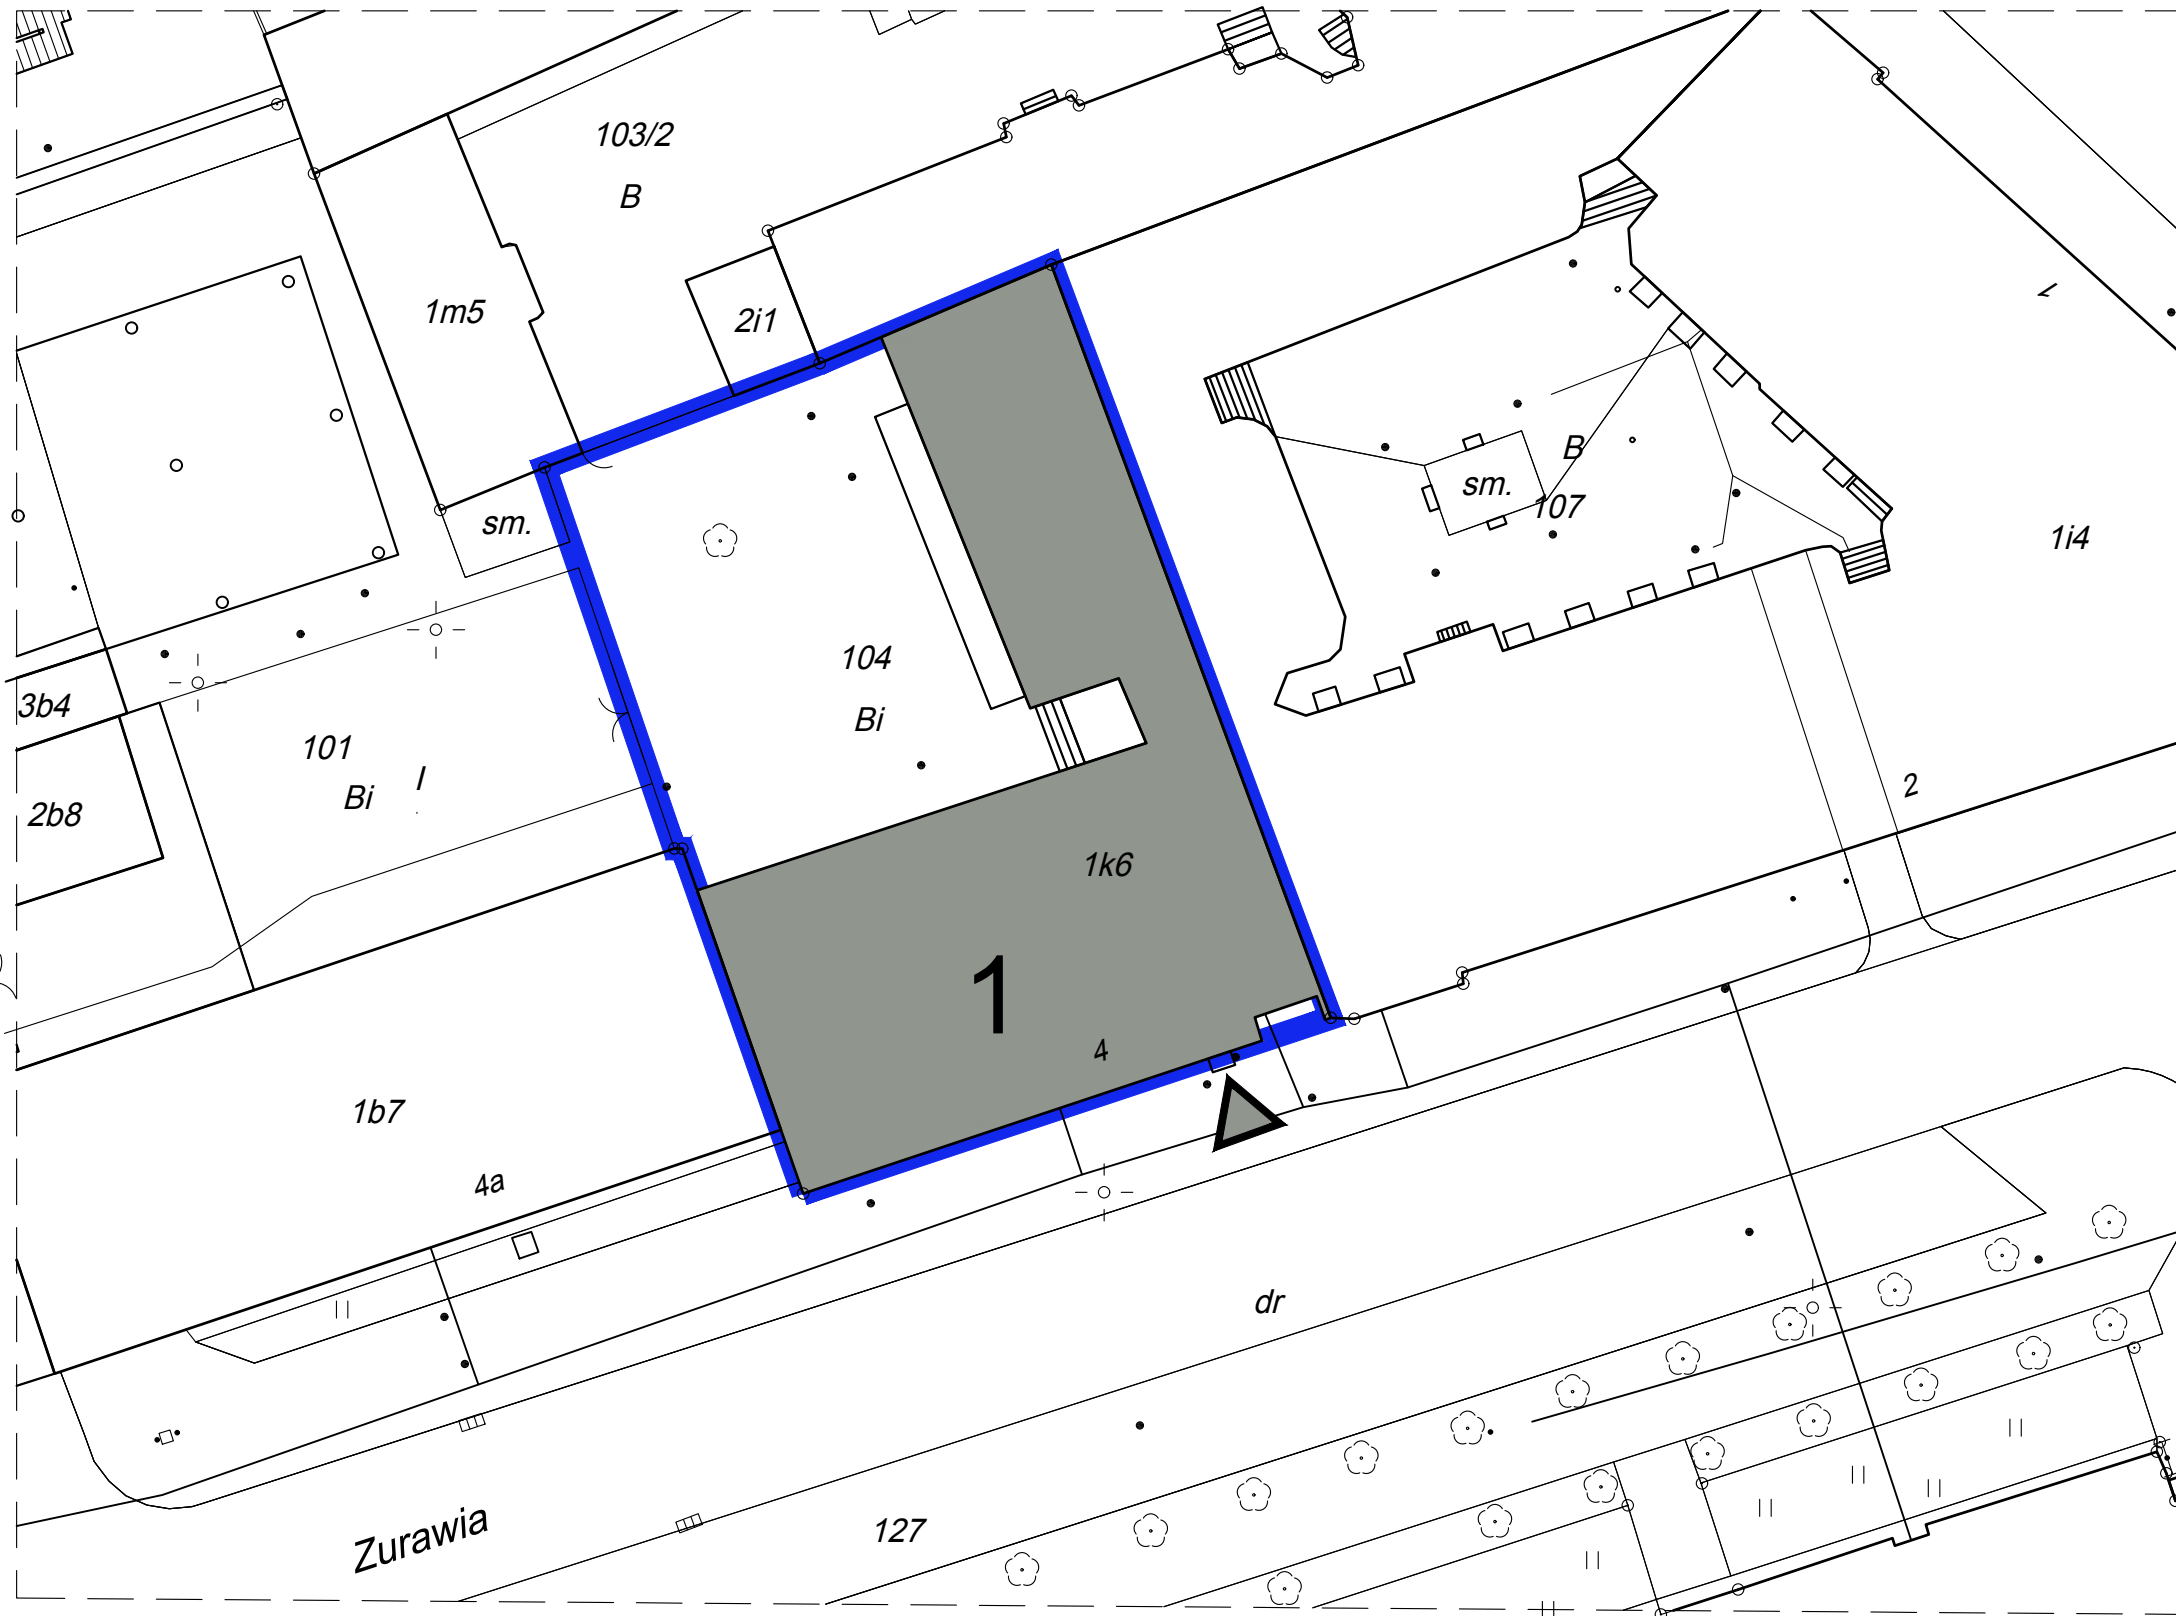

ŻURAWIA 4

Legenda:

- 1. Budynek dydaktyczny Żurawia 4
-  Granica terenów UW
-  Wejścia główne do budynków

Podziałka

0 5 10 15 20 m

Opracowanie:

Biuro ds. Nieruchomości, na podstawie numerycznej mapy zasadniczej miasta.