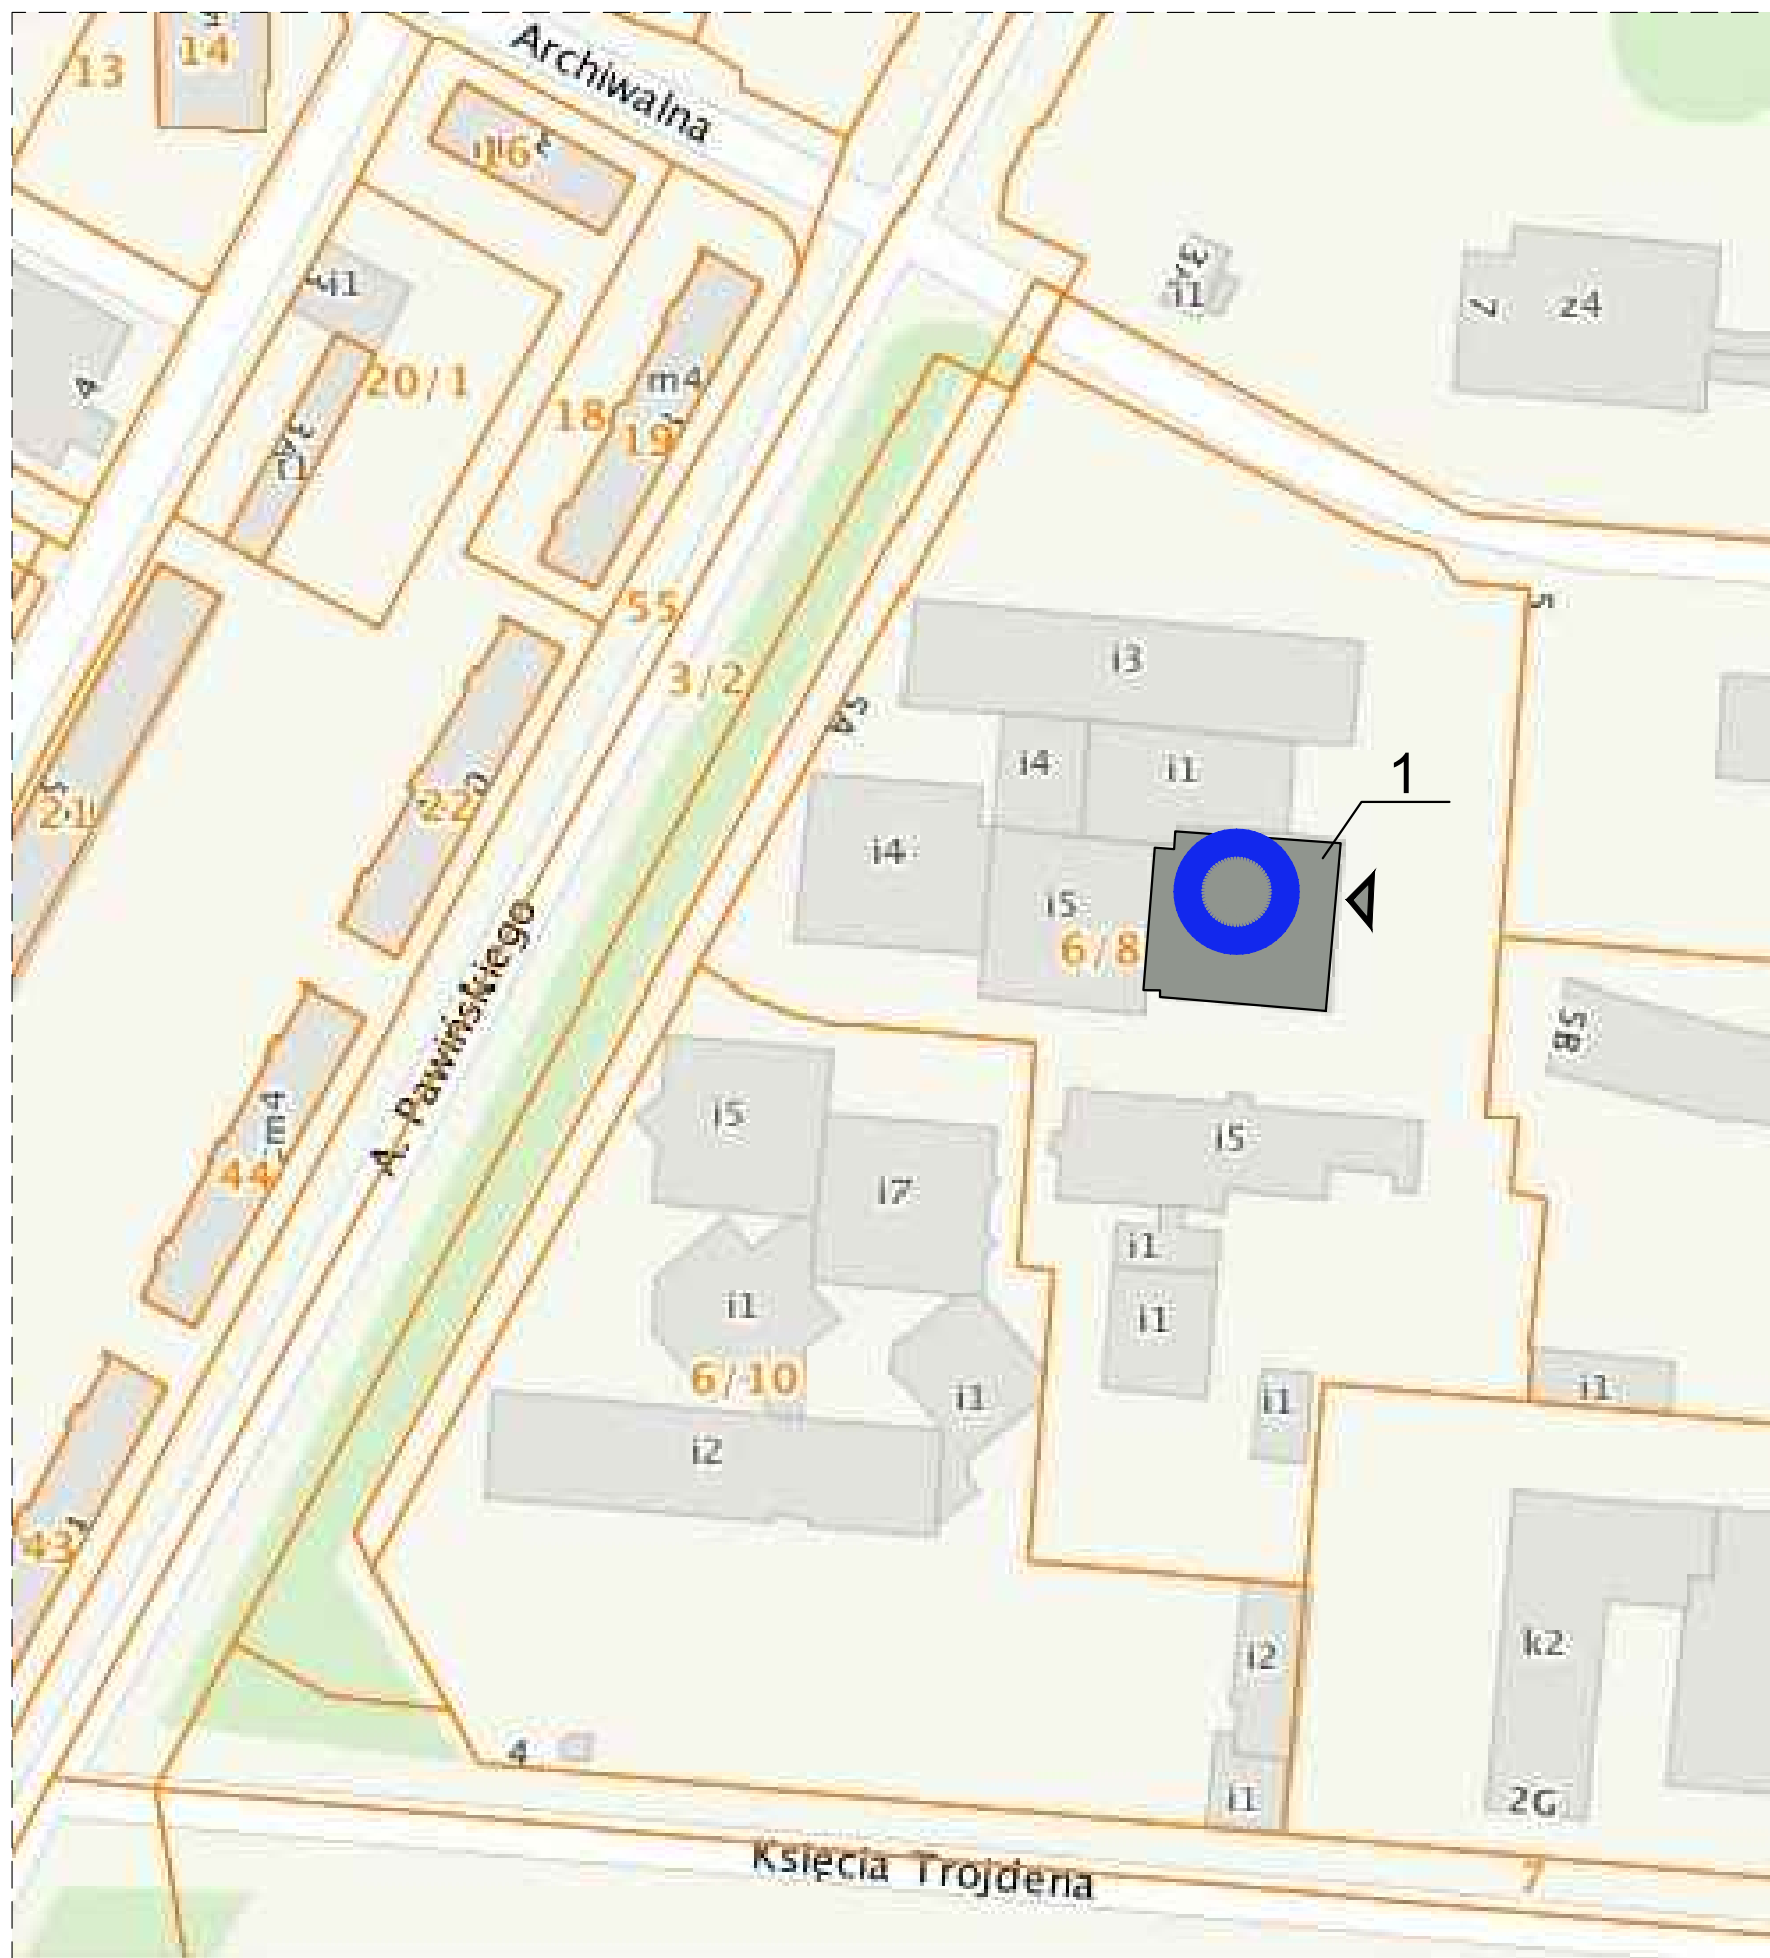

# PAWIŃSKIEGO 5A

## Legenda:

- 1. Blok D - PAN
-  Lokalizacja UW
-  Wejście główne do budynku

Podziałka

0 20 m 40 m

Opracowanie:

Biuro ds. Nieruchomości, na podstawie mapy zasadniczej miasta.

Krakowskie Przemieście 26/28

00-927 Warszawa