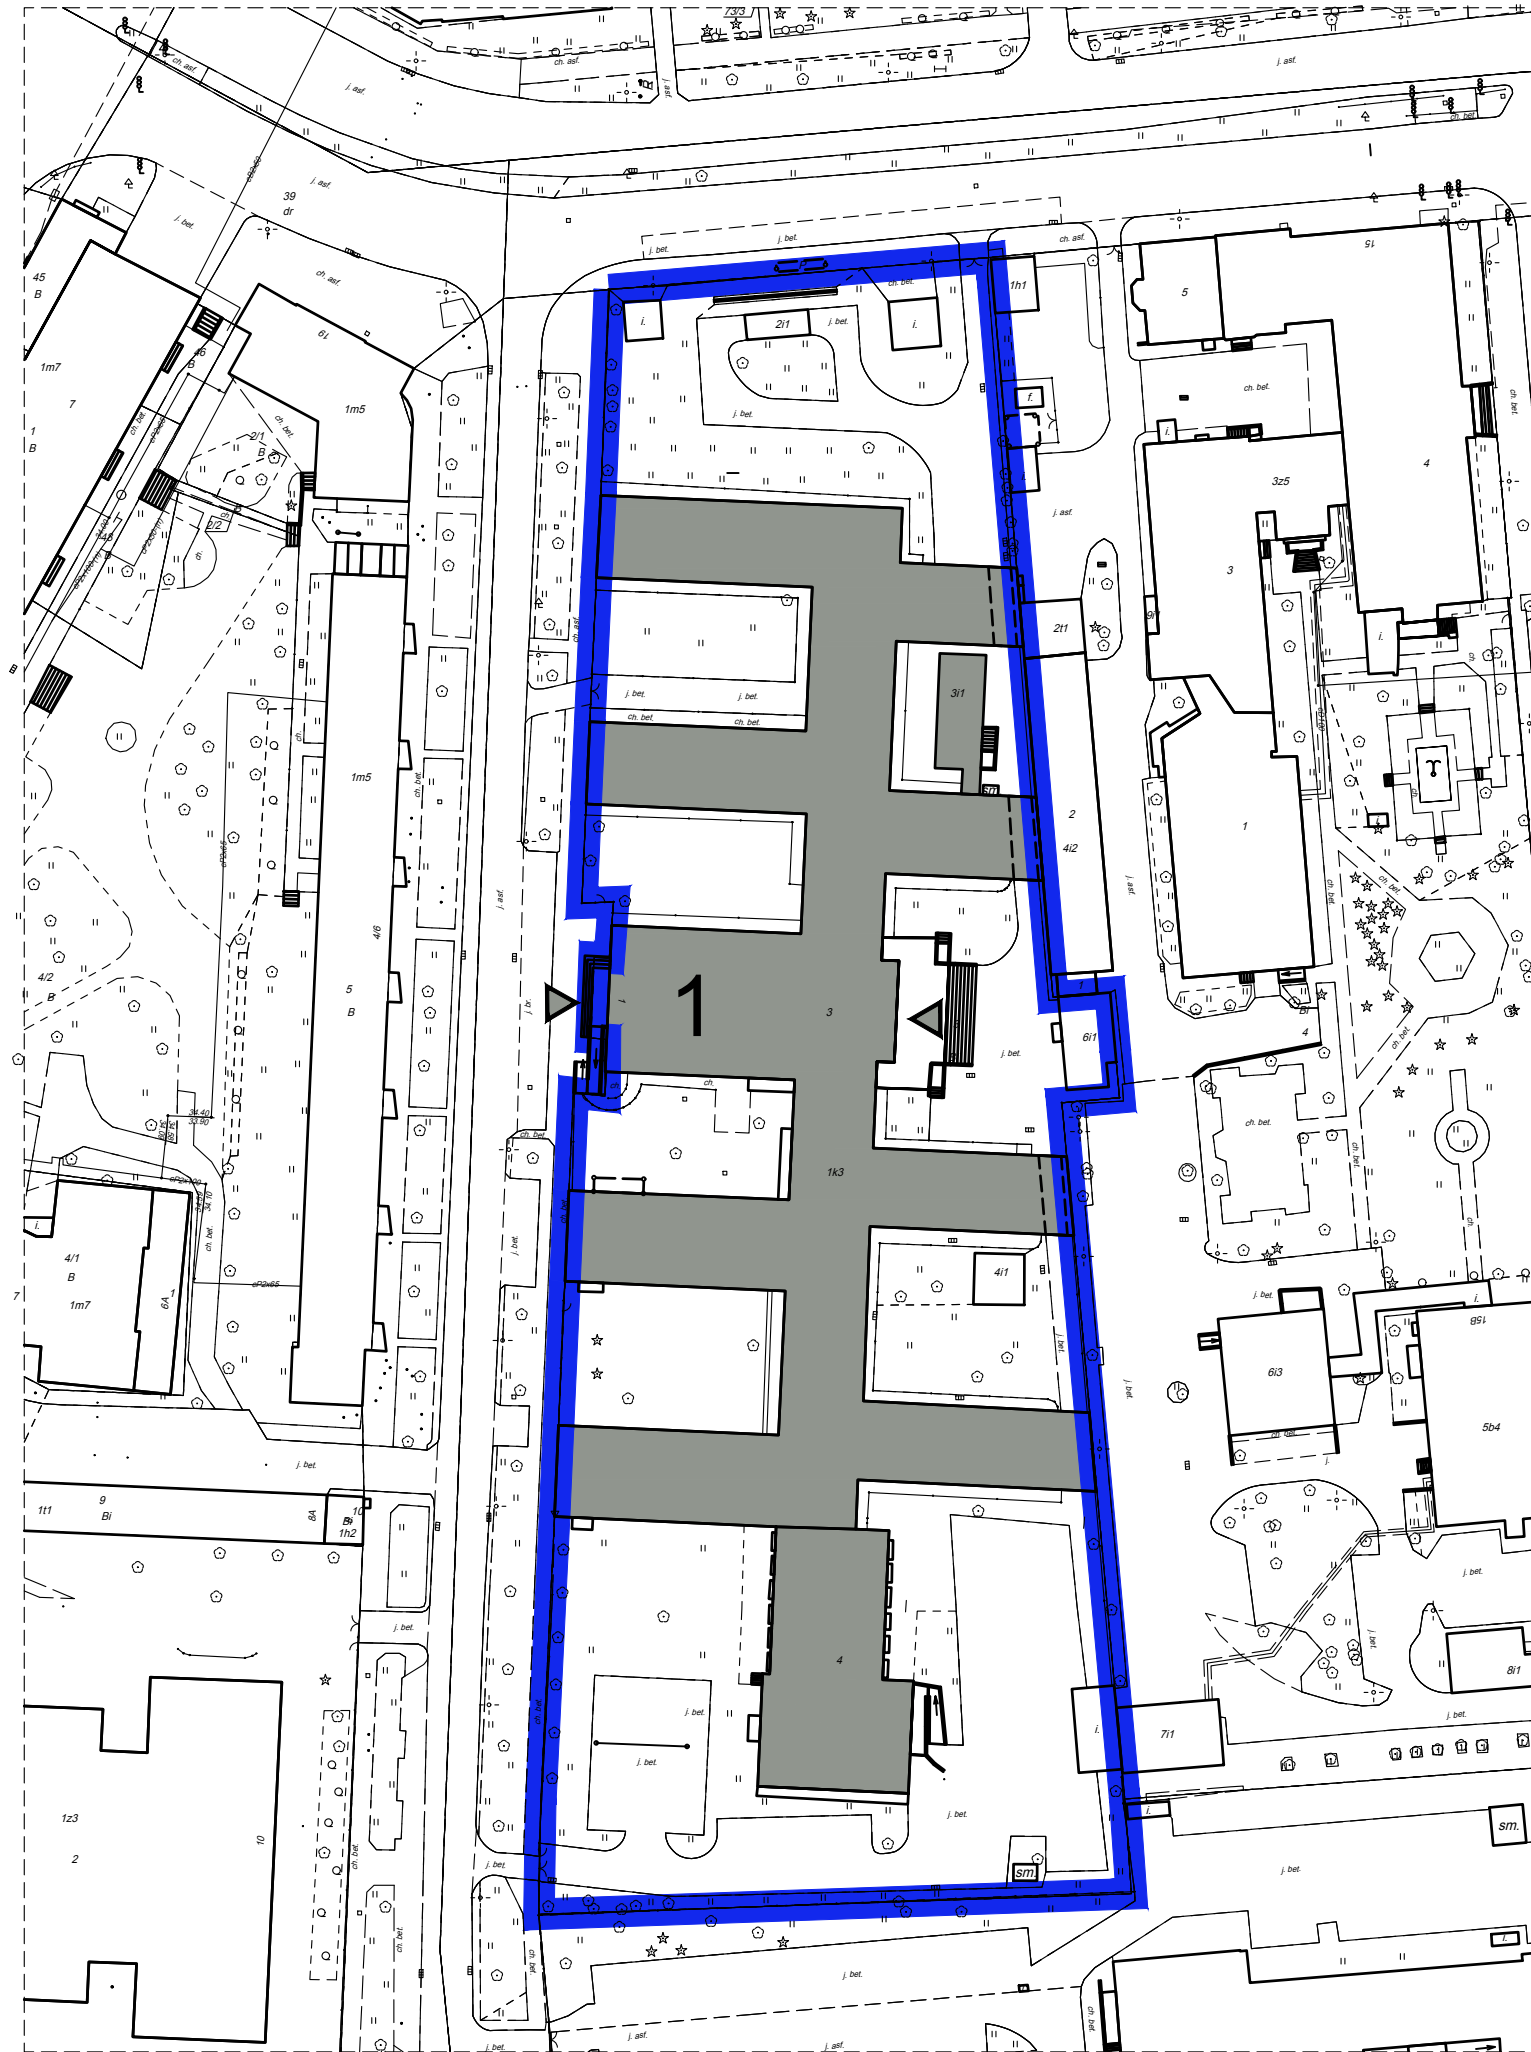

PASTEURA 1

Legenda:

1. Gmach Wydziału Chemii

 Granica terenów UW

 Wejścia główne do budynków

Podziałka

0 20 m 40 m 60 m

Opracowanie: