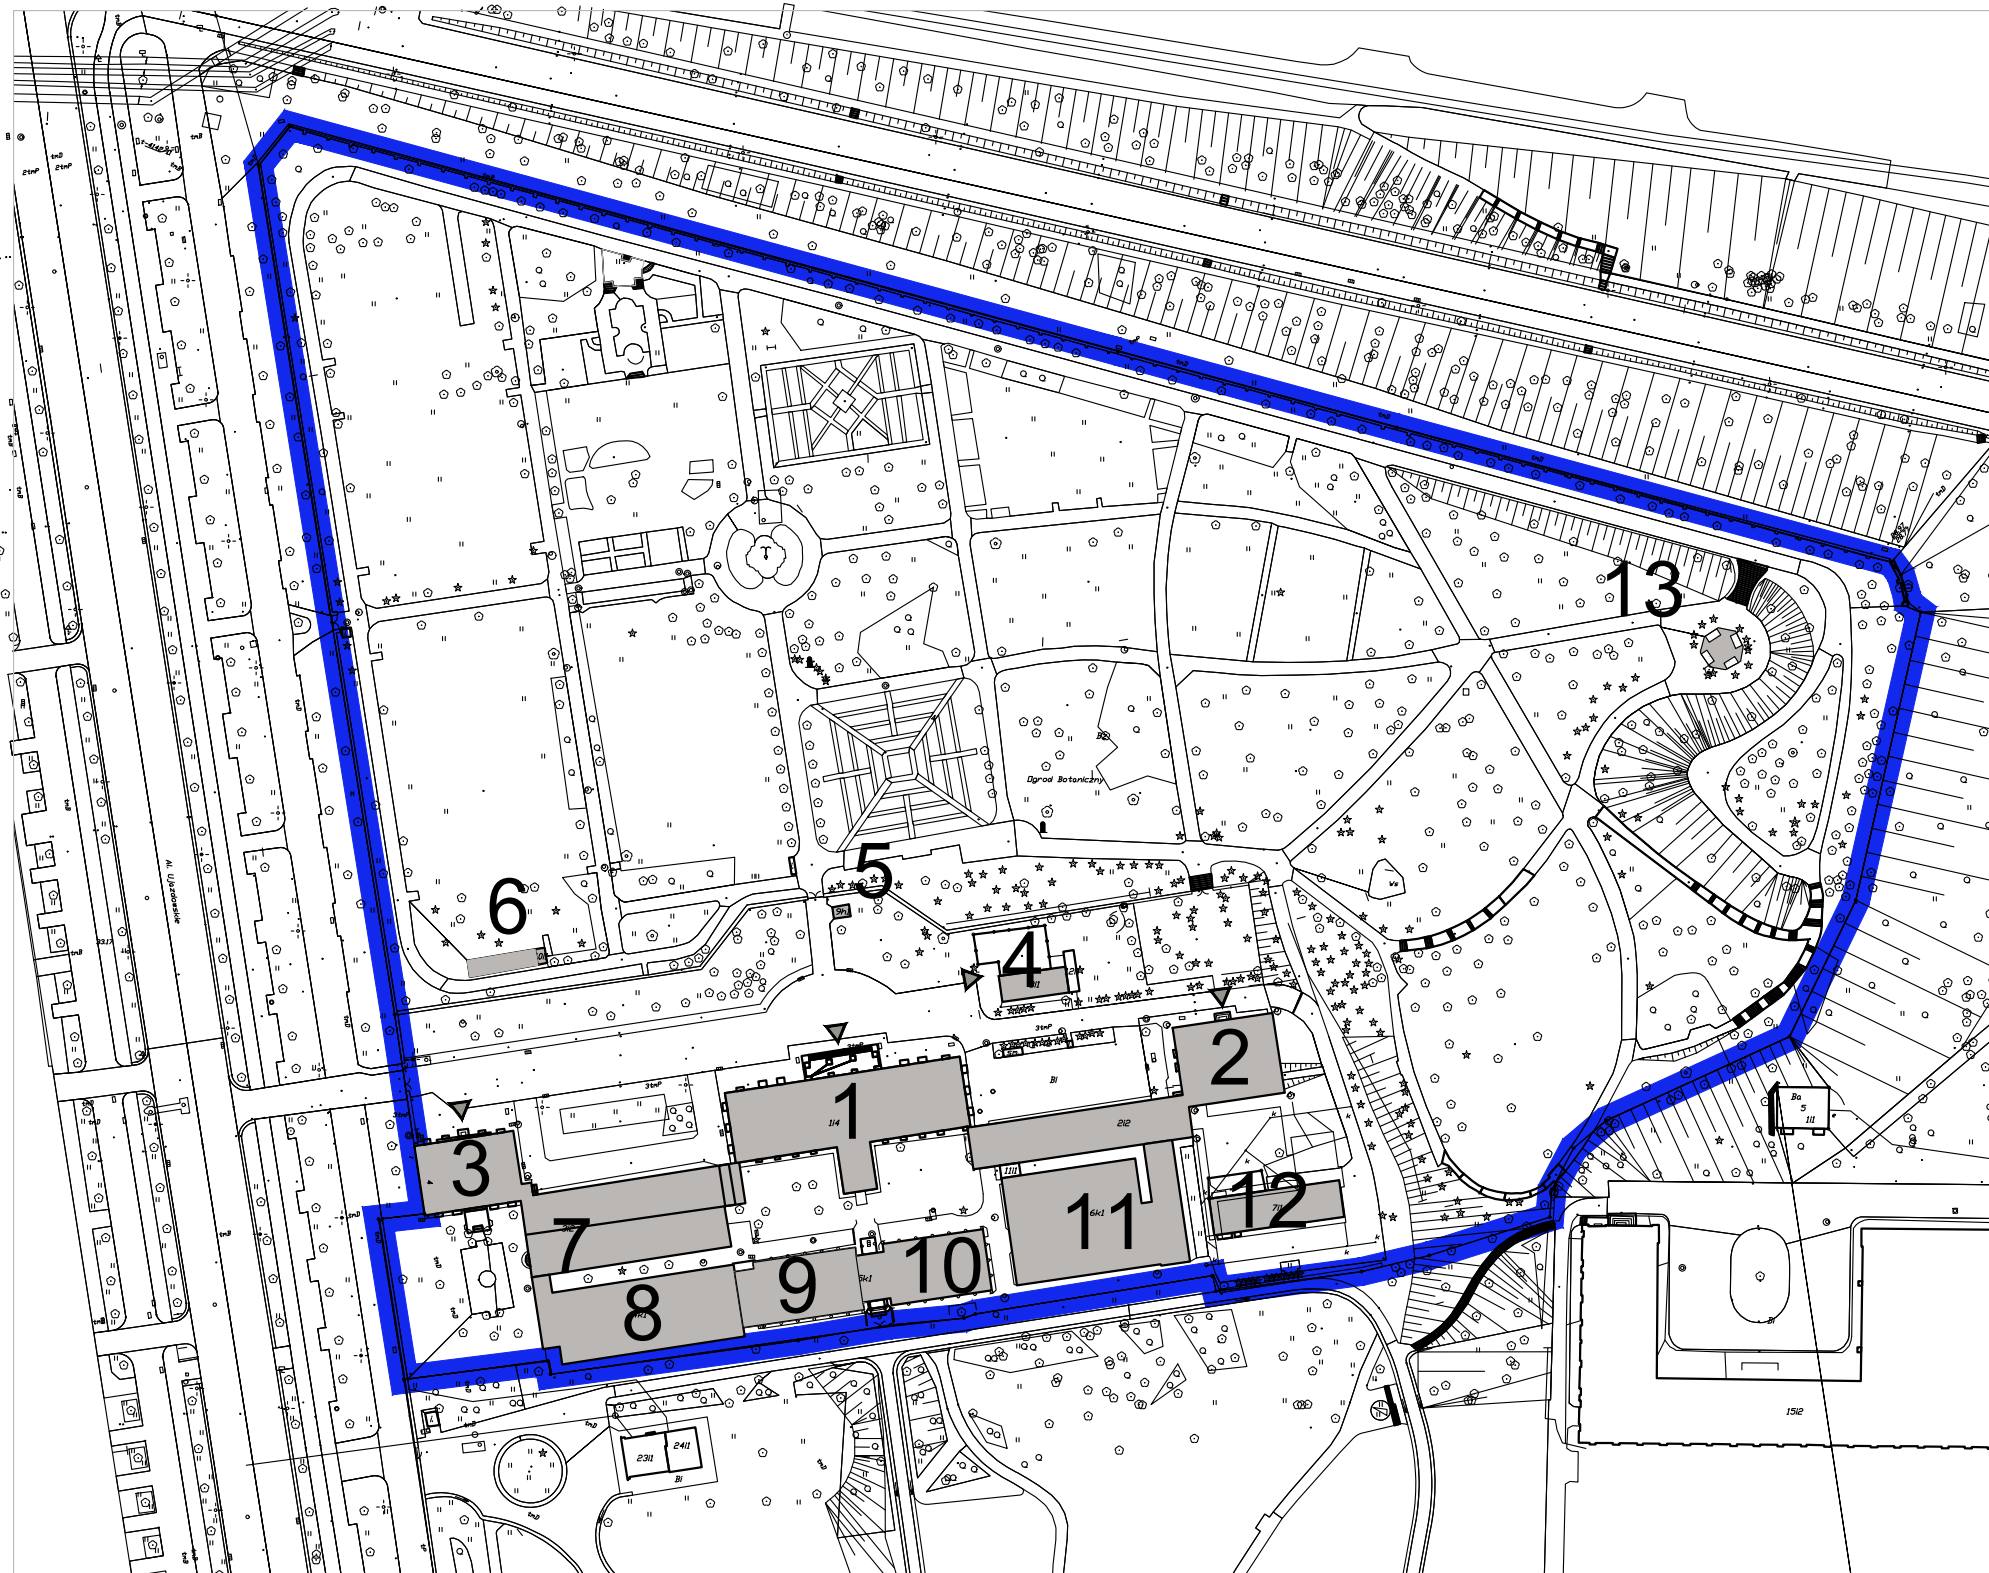

OGRÓD BOTANICZNY - Al. Ujazdowskie 4

Legenda:

1. Obserwatorium Astronomiczne
2. Budynek Administracyjny
3. Budynek Systematyki Roślin
4. Kawiarnia
5. Kasa
6. Szklarnia Parkowa
7. Szklarnia Trebhaus
8. Szklarnia Edukacyjna Niska (Mnożarka)
9. Szklarnia Tropikalna
10. Szklarnia Nowa Palmiarnia
11. Szklarnia Subtropikalna z Aneksem (Wysoka)
12. Budynek Warsztatowy
13. Świątynia Opatrzności-
Obelisk z kamieniem węgielnym

 Granica terenów UW

 Wejścia główne do budynków

PODZIAŁKA:

Opracowanie:
Biuro ds. Nieruchomości, na podstawie numerycznej mapy zasadniczej miasta.
Krakowskie Przemieście 26/28
00-927 Warszawa
tel: (22) 55 20 876, fax (22) 55 21 566