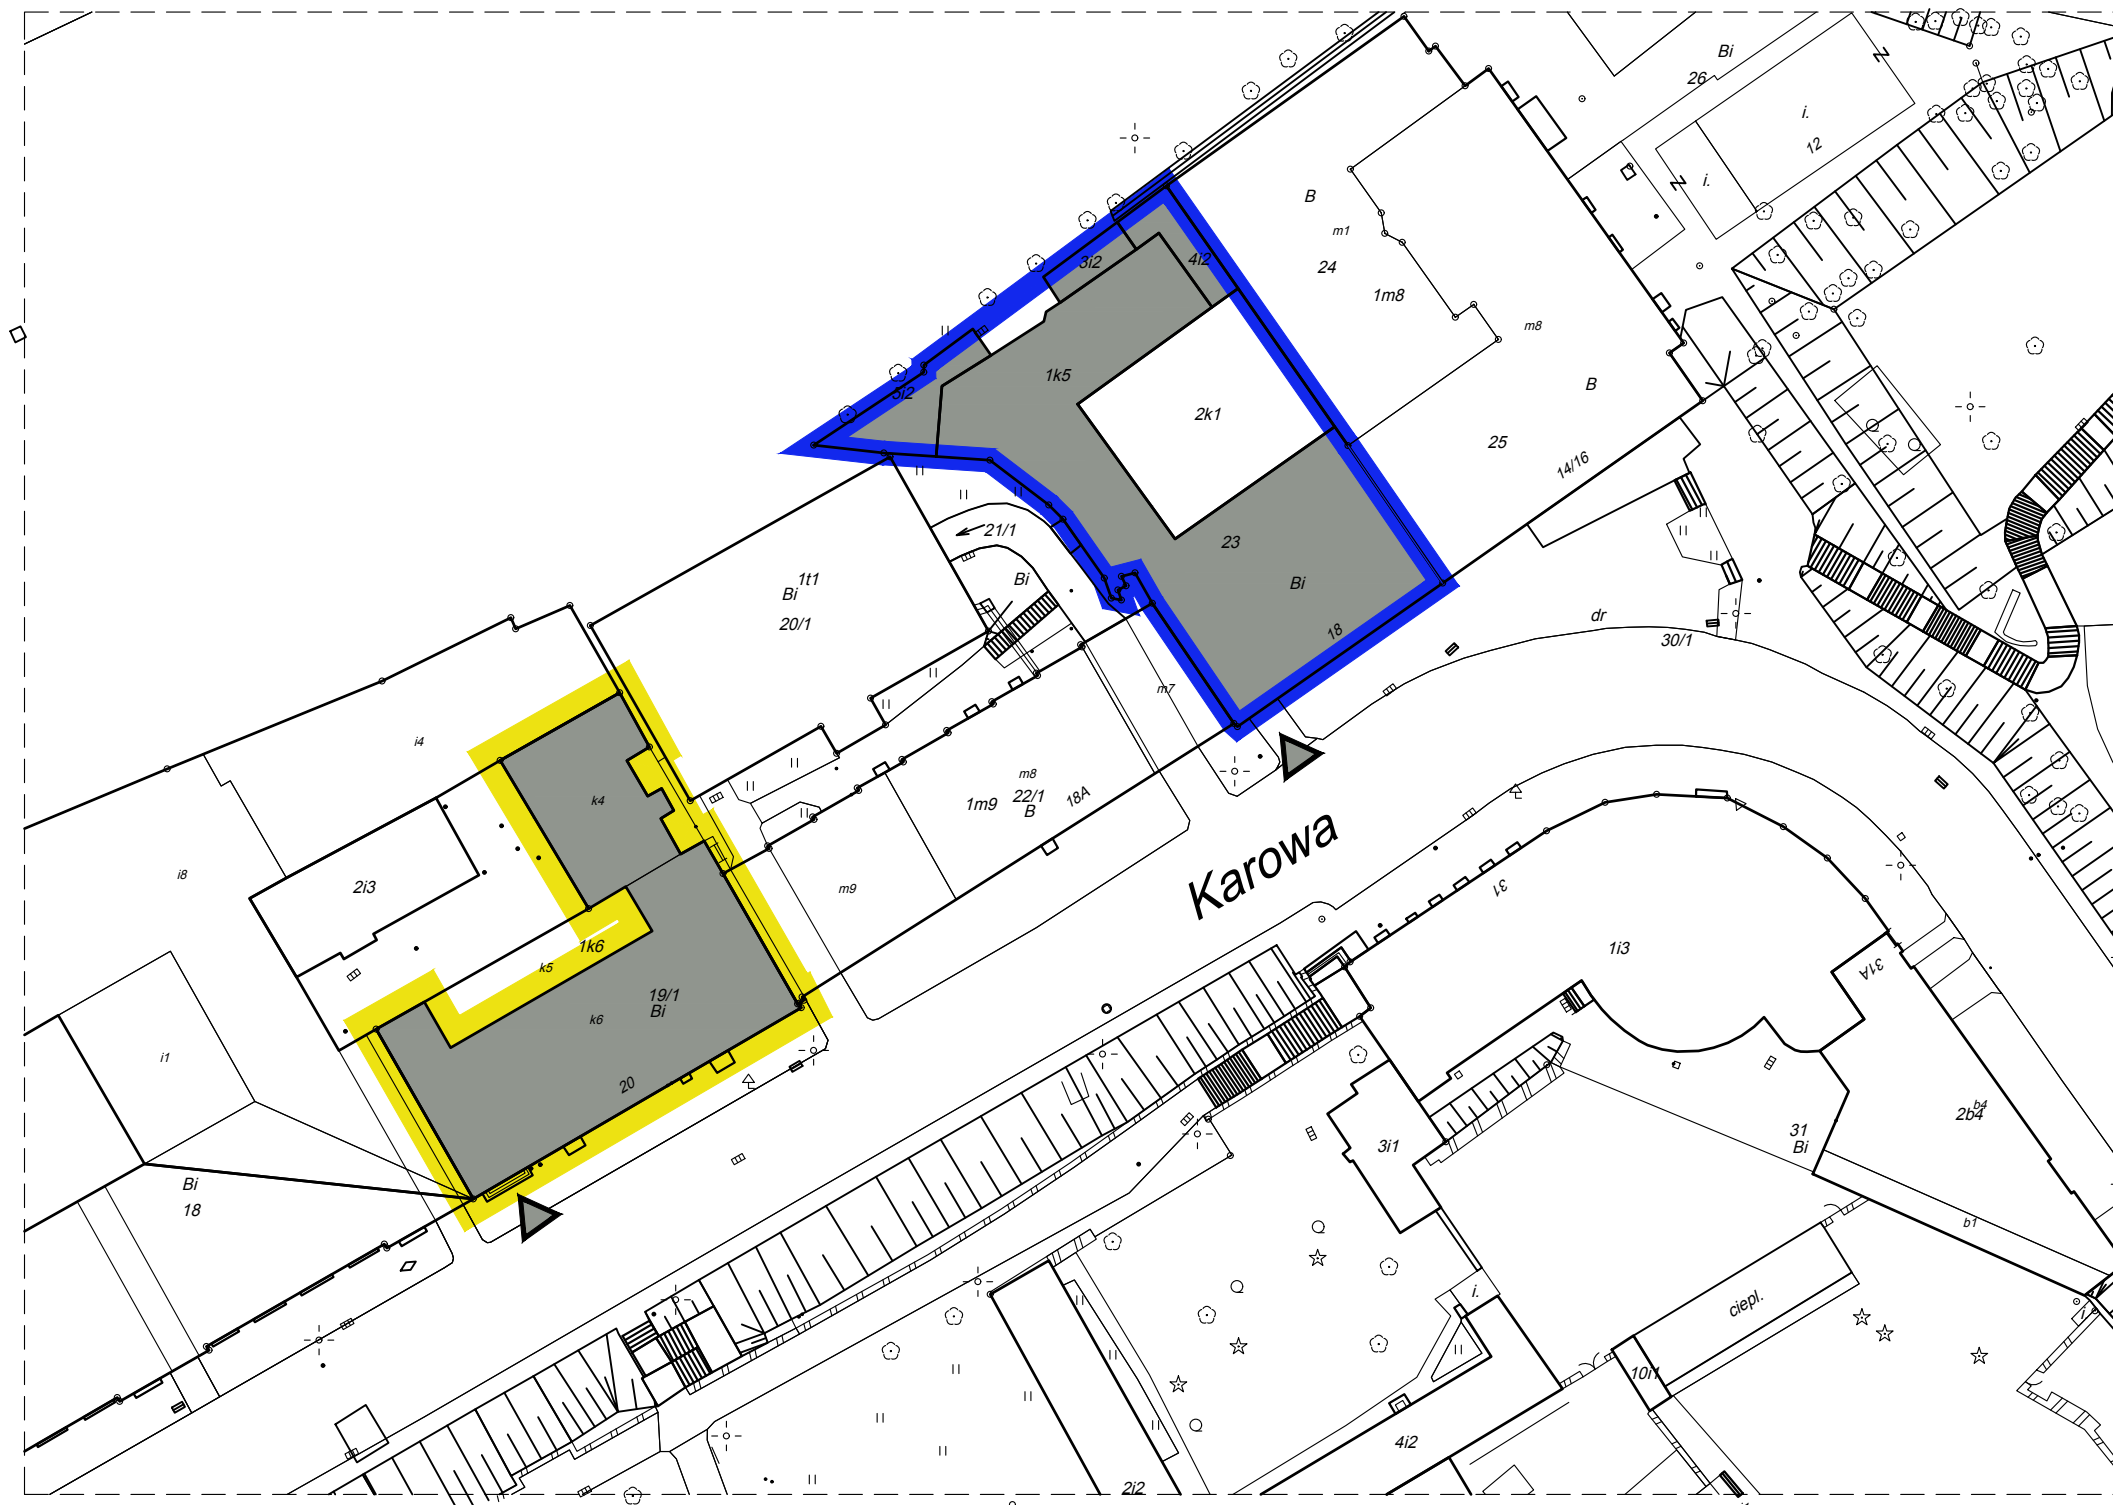

# Karowa 18, 20

## Legenda:

1. Budynek Karowa 18
2. Budynek Karowa 20

-  Granica terenów UW
-  Lokalizacja UW piętra od 1 do 5
-  Wejścia główne do budynków

PODZIAŁKA:

0 20 40 m

Opracowanie:  
Biuro ds. Nieruchomości, na podstawie numerycznej mapy zasadniczej miasta.  
Krakowskie Przemieście 26/28  
00-927 Warszawa  
tel: (22) 55 20 876, fax (22) 55 21 566