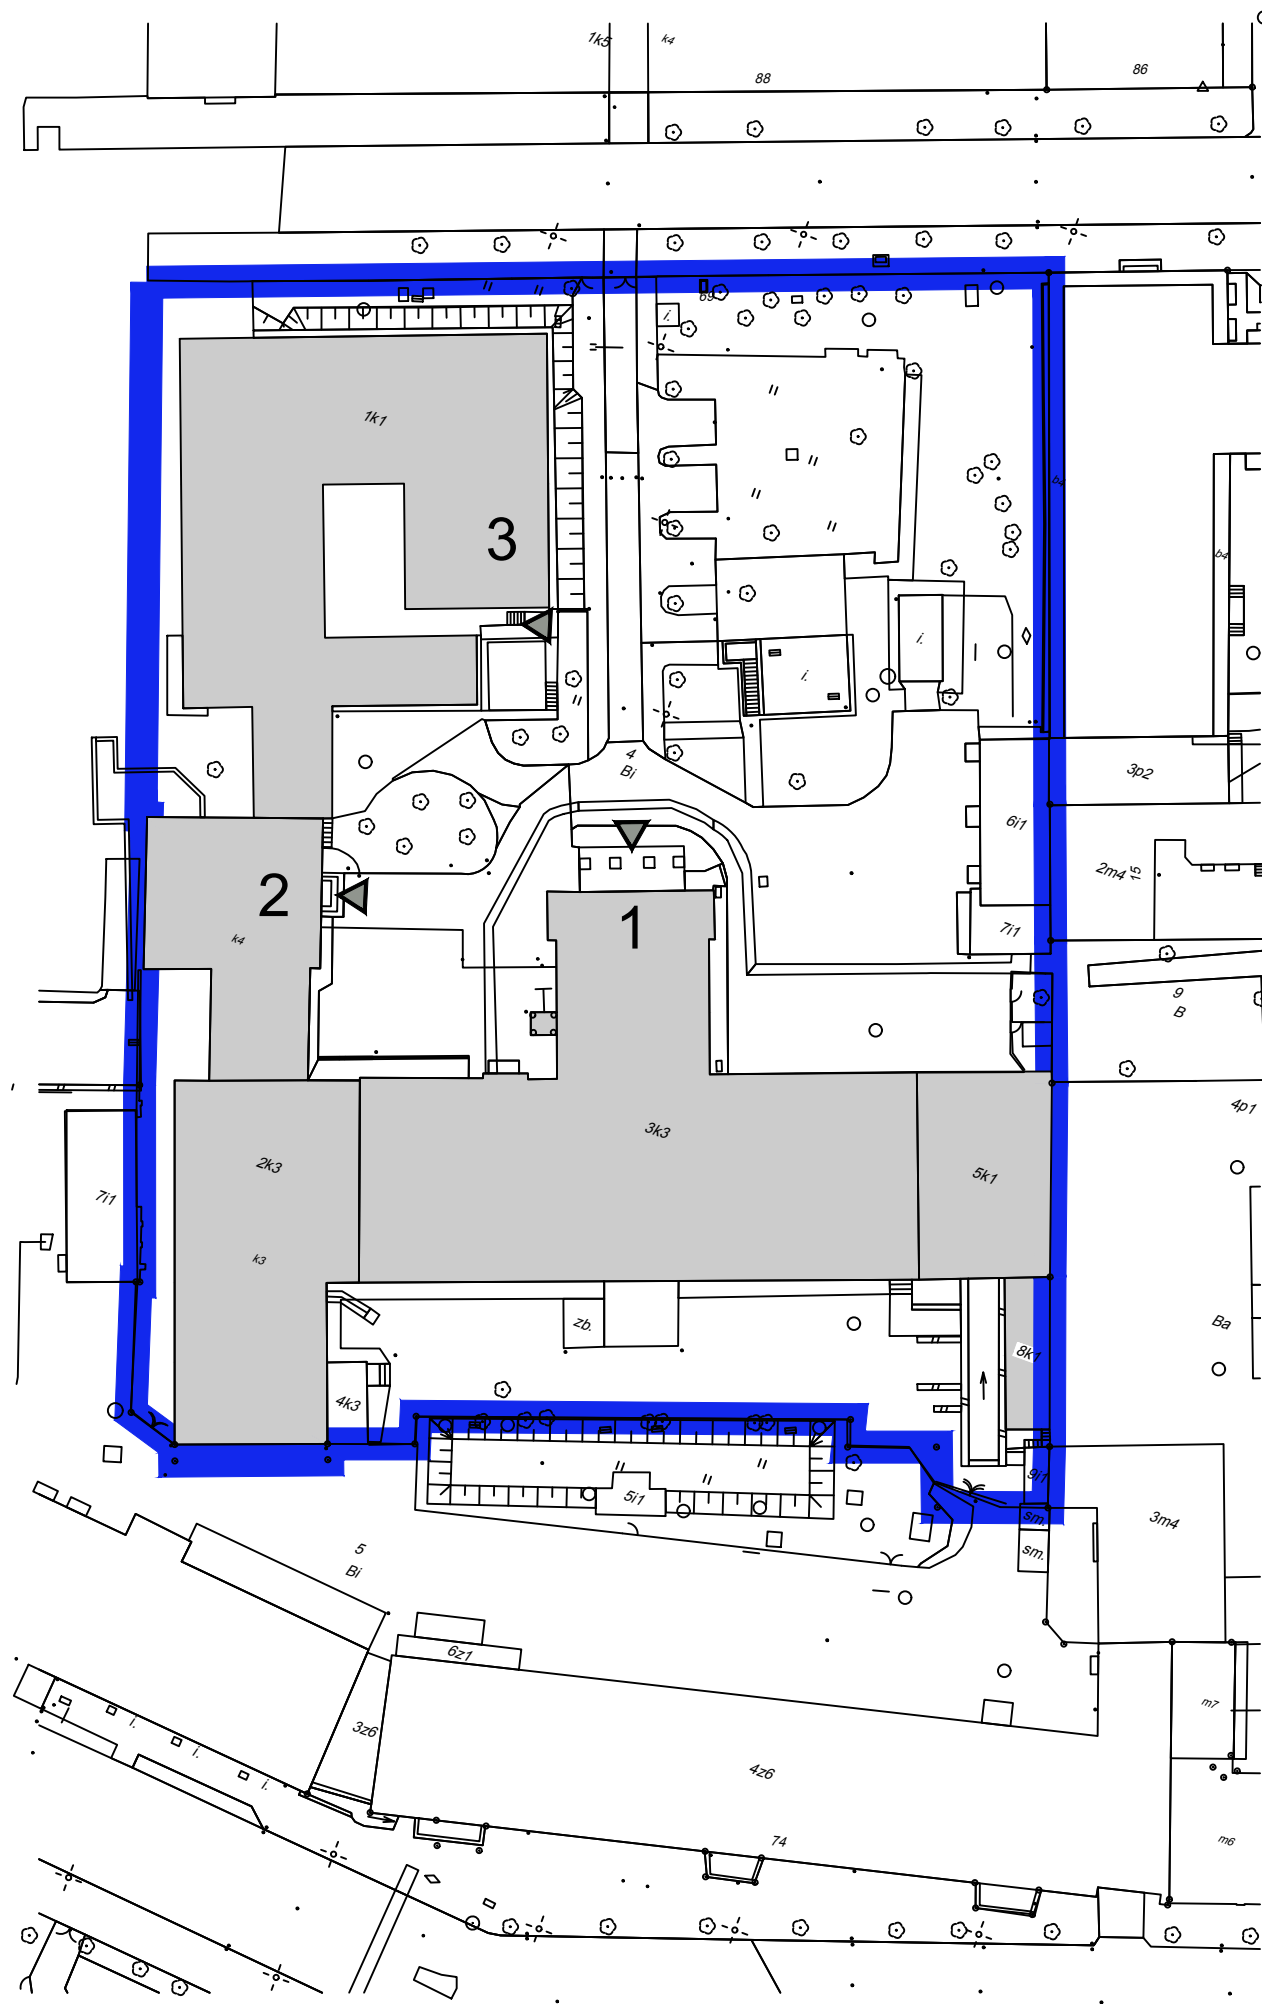

HOŻA 69

Legenda:

1. Stary Gmach Wydziału Fizyki
2. Skrzydło zachodnie
3. Pawilon iBJ

 Granica terenów UW

 Wejścia główne do budynków

PODZIAŁKA:

0 20 40 60 m

Opracowanie:
Biuro ds. Nieruchomości, na podstawie numerycznej mapy zasadniczej miasta.
Krakowskie Przemieście 26/28
00-927 Warszawa
tel: (22) 55 20 876, fax (22) 55 21 566