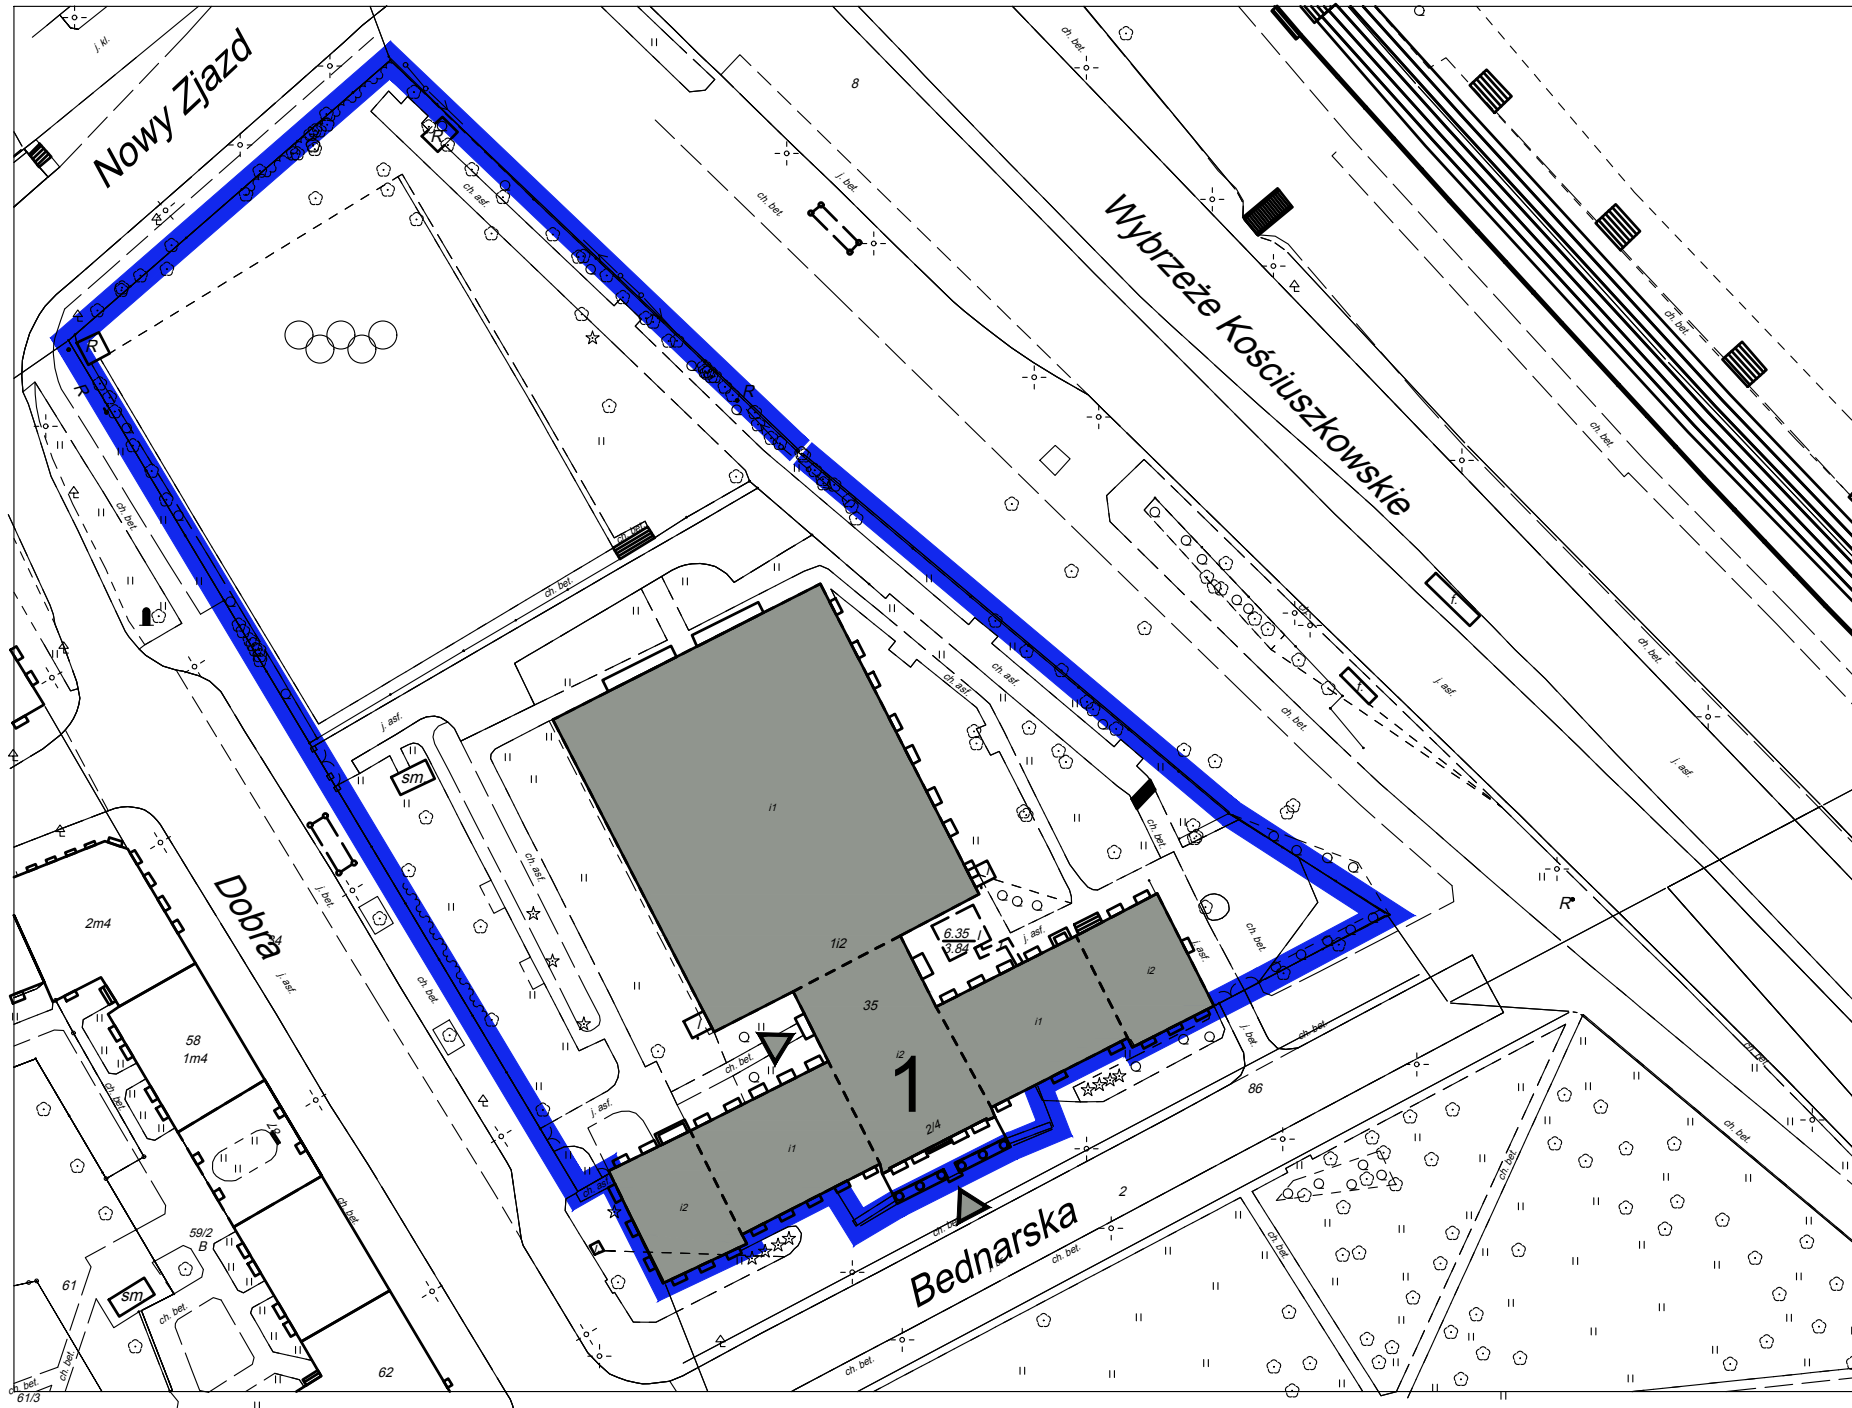

# BEDNARSKA 2/4

## Legenda:

- 1. Budynek WDIiB  
d. Łaźnie Teodozji Majewskiej
-  Granica terenów UW
-  Wejścia główne do budynków

## PODZIAŁKA:

0 20 40 60 m